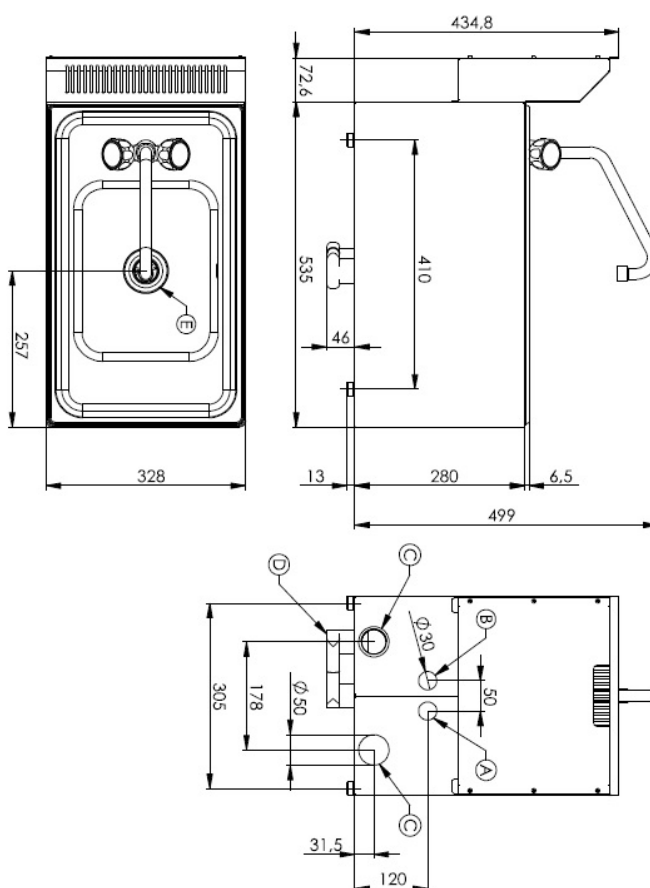

Technický list

Vlastnosti produktu

Model	Sap kód	00004888
UM 30 L	Skupina artiklů	Neutrální moduly

- Materiál: Nerez
- Šířka vnitřní části zařízení [mm]: 230
- Hloubka vnitřní části zařízení [mm]: 300
- Výška vnitřní části zařízení [mm]: 200

Technický list

Technický výkres

Model	Sap kód	00004888
UM 30 L	Skupina artiklů	Neutrální moduly

- A – OTVOR PRO PŘÍVOD VODY (TEPLÁ)
- B – OTVOR PRO PŘÍVOD VODY (STUDENÁ)
- C – OTVORY PRO ODPADNÍ TRUBKU (pr. 40mm)
- D – SIFON PROTIPACHOVÝ 1 ½"
- E – VÝPUŠŤ pr. 40mm

Technický list

Technické parametry

Model	Sap kód	00004888
UM 30 L	Skupina artiklů	Neutrální moduly

1. Sap kód:

00004888

2. Typ výrobku:

RF-Kuchyně 600

3. Šířka netto [mm]:

650

8. Hloubka brutto [mm]:

366

9. Výška brutto [mm]:

440

10. Hmotnost brutto [kg]:

7.50

11. Materiál: